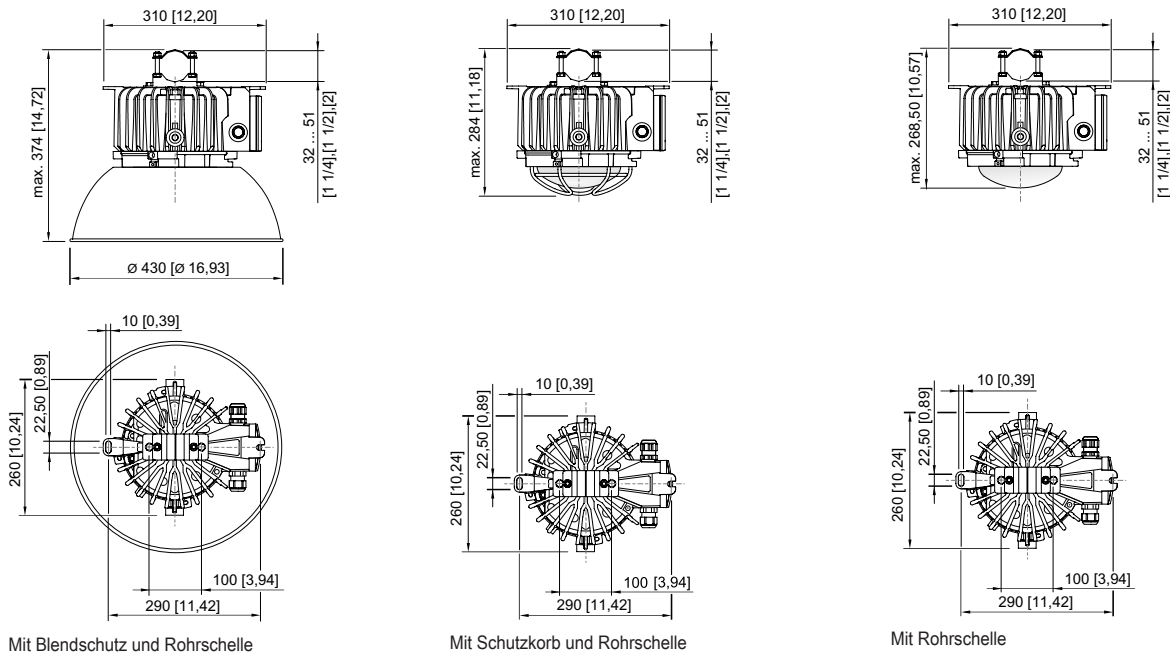

Mechanische Daten

Ausführung	Rohrmontage
Schutzart (IP)	IP66 / IP68 (10 m)
Schutzart IP (IEC 60598)	IP66/IP68
Gehäusematerial	Aluminium, seewasserbeständig
Gehäuse Farbe	Standard
Dichtungsmaterial	Silikon
Silikonfreiheit	Silikonhaltig
Schutzglasmaterial 2	Pressglas
Anschlussklemmen eindrätig max.	6 mm ²
Anschlussklemmen feindrätig max.	4 mm ²
Art der Anschlussleitung	feindrätig feindrätig mit Clip eindrätig
Baugröße	1
Breite	298 mm
Höhe	327,5 mm
Länge	310 mm
Reflektor	Nein
Gewicht	7.05 kg
Gewicht	15,54 lb
Abschaltung der Leuchte	Nein

Komponenten

Kabelverschraubungen	1 x M25 x 1,5
Verschlussstopfen	1 x M25 x 1,5
Schutzkorb	Ja

Technische Zeichnung – Änderungen vorbehalten

Lichtstromrückgang zur Umgebungstemperatur -
Varianten ohne DALI

Maßzeichnung (alle Maße in mm [Zoll]) – Änderungen vorbehalten

6050/604-600-6B2-100850-004 Art. Nr. 283122

Zubehör

Außenreflektor		Art. Nr.
	engstrahlend komplett mit Befestigungsteilen Material: Aluminium hochglanz-eloxiert für 6050/11	118558
Befestigungsbügel		Art. Nr.
	komplett; aus Edelstahl (zur nachträglichen Selbstmontage) für 6050/6	265877
	Die Einpunktbefestigung aus Edelstahl wird über zwei M8 Edelstahlschrauben am Gehäuse der Hängeleuchte Reihe 6050/6 befestigt.	269716
Blendschutz / Reflektor		Art. Nr.
	komplett mit Befestigungsteilen Material: Aluminium für 6050/11 und 6050/6	118565
Kabelverschraubung aus Kunststoff		Art. Nr.
	8161/7-M25-1707 7 ... 17 mm ² 1 Stück	229918
	8161/7-M25-1707, Ex e Kunststoff, M25 x 1,5, Kabel-Außendurchmesser 7 – 17 mm Losgröße 50 Stück	239157
Ringschraube		Art. Nr.
	M8, für 6050/6, direkt montierbar; 1 Paar	265874
	M10, montierbar direkt in Einpressmuttern; 1 Paar	118560
Rohrschelle		Art. Nr.
	für Rohre R 1 1/4" ... 2"	268967
Schutzkorb		Art. Nr.
	komplett mit Befestigungsteilen Material: Stahldraht aus Edelstahl für 6050/6	221774