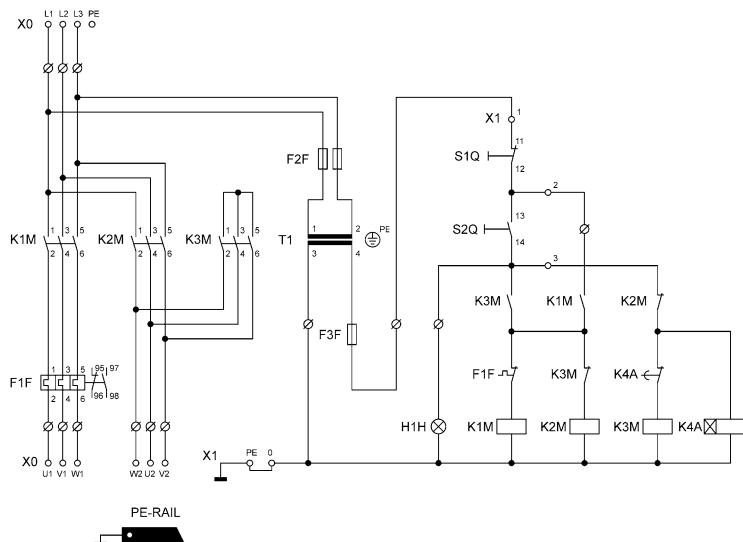

Technische Daten

Explosionsschutz

Einsatzbereich (Zonen)	1 2 21 22
IECEX Bescheinigung Gas	IECEX PTB 06.0069
IECEX Gasexplosionsschutz	Ex db eb IIC T6 Gb
IECEX Bescheinigung Staub	IECEX PTB 06.0069
IECEX Staubexplosionsschutz	Ex tb IIIC T80 °C Db
ATEX Bescheinigung Gas	PTB 02 ATEX 1109
ATEX Gasexplosionsschutz	Ex II 2 G Ex db eb IIC T6 Gb
ATEX Bescheinigung Staub	PTB 02 ATEX 1109
ATEX Staubexplosionsschutz	Ex II 2 D Ex tb IIIC T80 °C Db
Konformitätserklärungen	ATEX (EUK), Volksrepublik China (CCC)

Schutzart (IP)	IP54
Schutzart (IP) (IEC 60529)	IP65
Gehäusematerial	Stahlblech, lackiert
Gehäuse Farbe	lichtgrau (RAL 7035)
Abmessungen (BxHxT)	480,000 x 480,000 x 325,000 mm
Breite	480 mm
Höhe	480 mm
Tiefe	325 mm
Gewicht	141 kg

8220/5-SL-SS110kW400V-T Art. Nr. 142454

Mechanische Daten

Gewicht	310,85 lb
---------	-----------

Technische Zeichnung – Änderungen vorbehalten

Maßzeichnung (alle Maße in mm [Zoll]) – Änderungen vorbehalten