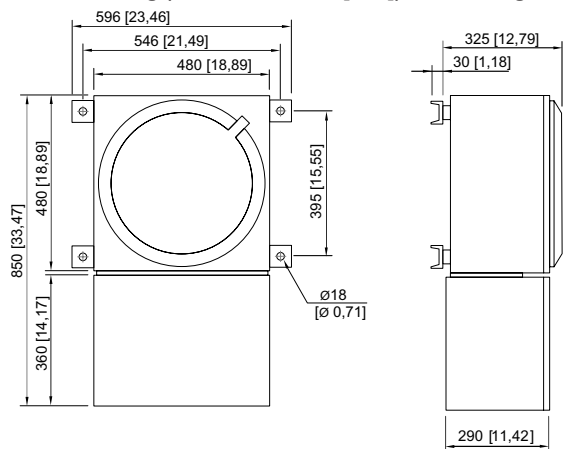

Schutzart (IP)	IP54
Schutzart (IP) (IEC 60529)	IP65
Gehäusematerial	Stahlblech, lackiert
Gehäuse Farbe	lichtgrau (RAL 7035)
Abmessungen (BxHxT)	480,000 x 480,000 x 325,000 mm
Breite	480 mm
Höhe	480 mm
Tiefe	325 mm
Gewicht	141 kg

8220/5-SL-SS110kW400V-T Art. Nr. 142454

Mechanische Daten

Gewicht	310,85 lb
---------	-----------

Technische Zeichnung – Änderungen vorbehalten

Maßzeichnung (alle Maße in mm [Zoll]) – Änderungen vorbehalten

8220/133

Änderungen der technischen Daten, Maße, Gewichte, Konstruktionen und der Liefermöglichkeiten bleiben vorbehalten. Die Abbildungen sind unverbindlich.