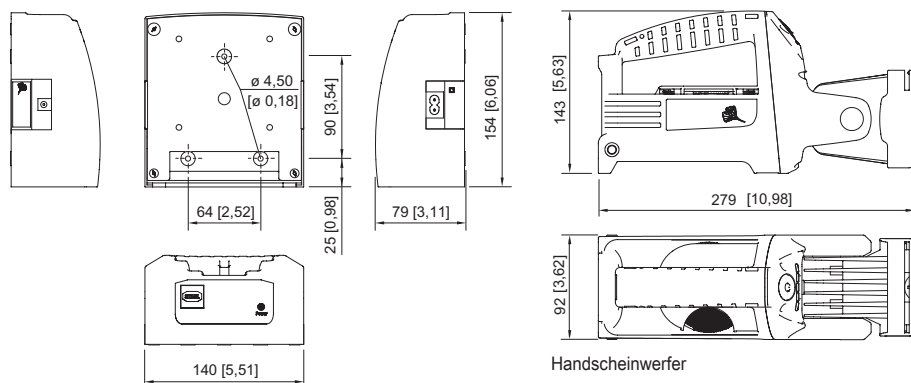

Beleuchtung

LED Handscheinwerfer Komplettsset

L148/1111-111 Art. Nr. 225779

Mechanische Daten

Länge	279 mm
Neigbarkeit des Scheinwerferkopfes	vorn: 100°, hinten: 90°
Gewicht	1.8 kg
Gewicht	3,97 lb

Komponenten

Stecker	Euro-Stecker, 2-polig
Batterie-Ausführung	Blei-Vlies-Akku, wartungsfrei, 6 V, 4 Ah

Maßzeichnung (alle Maße in mm [Zoll]) – Änderungen vorbehalten

Ladesessel

Zubehör

Adapter für Fremdladesessel

zum Laden des Handscheinwerfers im Ladesessel KFZ90 und LG443

Art. Nr.

212701

Ersatzteile

Ladesessel

für 6148 (12 – 30 V DC und 110 – 240 V AC)

Art. Nr.

209688

für L148 (12 – 30 V DC und 110 – 240 V AC)

225781

Änderungen der technischen Daten, Maße, Gewichte, Konstruktionen und der Liefermöglichkeiten bleiben vorbehalten. Die Abbildungen sind unverbindlich.