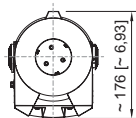

Maßzeichnung (alle Maße in mm [Zoll]) – Änderungen vorbehalten

YL60/3 Omnidirektionales Horn