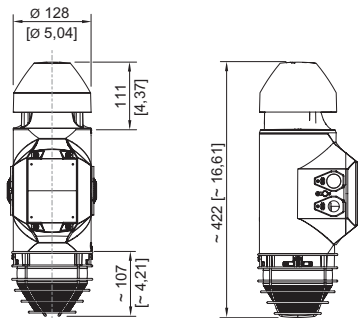

Signalgeräte

Akustisch-visuell. Signalgerät Hupe/XENON-Leuchte

Druckfest gekapselt

YL60/324-DS101-00AW30-ST000-0000 Art. Nr. 312358

Maßzeichnung (alle Maße in mm [Zoll]) – Änderungen vorbehalten

Zubehör

Kabelverschraubung aus Metall

		Art. Nr.
	Ex d & Ex e Kabeleinführung mit Vergussmasse für alle Arten von armierten Kabeln (SWA, Geflecht, Band) (Messing vernickelt) Typ 20PX2K, M20 x 1,5	109428
	Ex d & Exe Kabeleinführungen mit RapidEx Dichtungssystem für alle Arten von armierten Kabeln und Kabeln mit Drahtgeflechtarmierung (Messing vernickelt) Typ 20PX2K-REX, M20 x 1,5	246649
	Ex d & Ex e Kabeleinführung mit Vergussmasse für alle Arten von nicht armierten Kabeln und Kabeln mit Drahtgeflechtarmierung (Messing vernickelt) Typ 20PXSS2K, M20 x 1,5	109441
	Ex d & Exe Kabeleinführungen mit RapidEx Dichtungssystem für alle Arten von armierten Kabeln und Kabeln mit Drahtgeflechtarmierung (Messing vernickelt) Typ 20PXSS2K-REX, M20 x 1,5	246605

Kabelverschraubung aus Kunststoff

		Art. Nr.
	8161/7-M20-1304, Ex e Kunststoff, M20 x 1,5, Kabel-Außendurchmesser 4 – 13 mm Losgröße 50 Stück	239156

Verschlussstopfen

		Art. Nr.
	8290/3-M20 Kunststoff, M20 x 1,5 Losgröße 1 Stück	143522
	8290/3-M20 Kunststoff, M20 x 1,5 Losgröße 100 Stück	285773

Montagezubehör

		Art. Nr.
	L-Bügel, Edelstahl 1.4404	319271