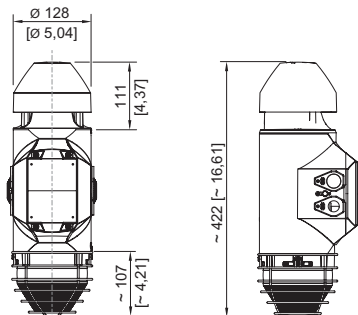

Signalgeräte

Akustisch-visuell. Signalgerät Hupe/LED-Leuchte

Druckfest gekapselt

YL60/326-DS801-00AW30-ST000-0000 Art. Nr. 312371

Maßzeichnung (alle Maße in mm [Zoll]) – Änderungen vorbehalten

Zubehör

Kabelverschraubung aus Metall

		Art. Nr.
	Ex d & Ex e Kabeleinführung mit Vergussmasse für alle Arten von armierten Kabeln (SWA, Geflecht, Band) (Messing vernickelt) Typ 20PX2K, M20 x 1,5	109428
	Ex d & Exe Kabeleinführungen mit RapidEx Dichtungssystem für alle Arten von armierten Kabeln und Kabeln mit Drahtgeflechtarmierung (Messing vernickelt) Typ 20PX2K-REX, M20 x 1,5	246649
	Ex d & Ex e Kabeleinführung mit Vergussmasse für alle Arten von nicht armierten Kabeln und Kabeln mit Drahtgeflechtarmierung (Messing vernickelt) Typ 20PXSS2K, M20 x 1,5	109441
	Ex d & Exe Kabeleinführungen mit RapidEx Dichtungssystem für alle Arten von armierten Kabeln und Kabeln mit Drahtgeflechtarmierung (Messing vernickelt) Typ 20PXSS2K-REX, M20 x 1,5	246605

Kabelverschraubung aus Kunststoff

		Art. Nr.
	8161/7-M20-1304, Ex e Kunststoff, M20 x 1,5, Kabel-Außendurchmesser 4 – 13 mm Losgröße 50 Stück	239156

Verschlussstopfen

		Art. Nr.
	8290/3-M20 Kunststoff, M20 x 1,5 Losgröße 1 Stück	143522
	8290/3-M20 Kunststoff, M20 x 1,5 Losgröße 100 Stück	285773

Montagezubehör

		Art. Nr.
	L-Bügel, Edelstahl 1.4404	319271