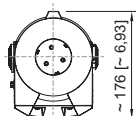

Maßzeichnung (alle Maße in mm [Zoll]) – Änderungen vorbehalten

YL60/3 Omnidirektionales Horn