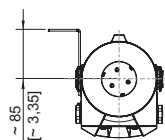

Material Horn PC/PBT

Anschlussklemmen eindrätig max. 4 mm<sup>2</sup>

Anschlussklemmen feindrätig max. 2,5 mm<sup>2</sup>

Breite 176 mm

Höhe 319 mm

Länge 128 mm

Befestigung Wandhalter

Gewicht 6.21 kg

## Montage / Installation

Anschlussart Push in

Material Befestigungsteile Edelstahl

## Komponenten

Bohrungen 2 x M20 + 2 x M25

Kabelverschraubungen 1 x M20 Ø 4 – 13 mm  
1 x M25 Ø 7 – 17 mm

Material Kabelverschraubungen Polyamid schwarz

Verschlussstopfen 2x M20 + 2x M25

Material Verschlussstopfen Polyamid schwarz

## Maßzeichnung (alle Maße in mm [Zoll]) – Änderungen vorbehalten

YA60/3 Omnidirektionales Horn