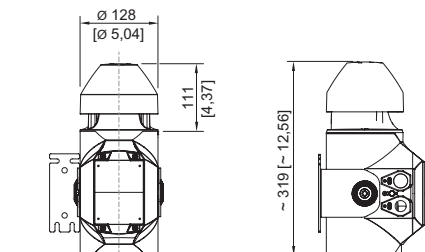

Material Horn PC/PBT

Anschlussklemmen eindrätig max. 4 mm<sup>2</sup>

Anschlussklemmen feindrätig max. 2,5 mm<sup>2</sup>

Breite 176 mm

Höhe 319 mm

Länge 128 mm

Befestigung Wandhalter

Gewicht 6.21 kg

## Komponenten

Bohrungen 2 x M20 + 2 x M25

Kabelverschraubungen 1 x M20 Ø 4 – 13 mm  
1 x M25 Ø 7 – 17 mm

Material Kabelverschraubungen Polyamid schwarz

Verschlussstopfen 2x M20 + 2x M25

Material Verschlussstopfen Polyamid schwarz

## Maßzeichnung (alle Maße in mm [Zoll]) – Änderungen vorbehalten

YA60/3 Omnidirektionales Horn