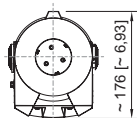

Maßzeichnung (alle Maße in mm [Zoll]) – Änderungen vorbehalten

YL60/3 Omnidirektionales Horn