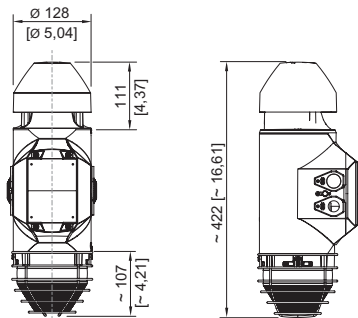

Signalgeräte

Akustisch-visuell. Signalgerät Hupe/LED-Leuchte

Druckfest gekapselt

YL60/326-DS801-00GW30-ST000-0000 Art. Nr. 319442

Maßzeichnung (alle Maße in mm [Zoll]) – Änderungen vorbehalten

Zubehör

Kabelverschraubung aus Metall

		Art. Nr.
	Ex d & Ex e Kabeleinführung mit Vergussmasse für alle Arten von armierten Kabeln (SWA, Geflecht, Band) (Messing vernickelt) Typ 20PX2K, M20 x 1,5	109428
	Ex d & Ex e Kabeleinführungen mit RapidEx Dichtungssystem für alle Arten von armierten Kabeln und Kabeln mit Drahtgeflechtarmierung (Messing vernickelt) Typ 20PX2K-REX, M20 x 1,5	246649
	Ex d & Ex e Kabeleinführung mit Vergussmasse für alle Arten von nicht armierten Kabeln und Kabeln mit Drahtgeflechtarmierung (Messing vernickelt) Typ 20PXSS2K, M20 x 1,5	109441
	Ex d & Ex e Kabeleinführungen mit RapidEx Dichtungssystem für alle Arten von armierten Kabeln und Kabeln mit Drahtgeflechtarmierung (Messing vernickelt) Typ 20PXSS2K-REX, M20 x 1,5	246605

Kabelverschraubung aus Kunststoff

		Art. Nr.
	8161/7-M20-1304, Ex e Kunststoff, M20 x 1,5, Kabel-Außendurchmesser 4 – 13 mm Losgröße 50 Stück	239156

Verschlussstopfen

		Art. Nr.
	8290/3-M20 Kunststoff, M20 x 1,5 Losgröße 1 Stück	143522
	8290/3-M20 Kunststoff, M20 x 1,5 Losgröße 100 Stück	285773

Montagezubehör

		Art. Nr.
	L-Bügel, Edelstahl 1.4404	319271