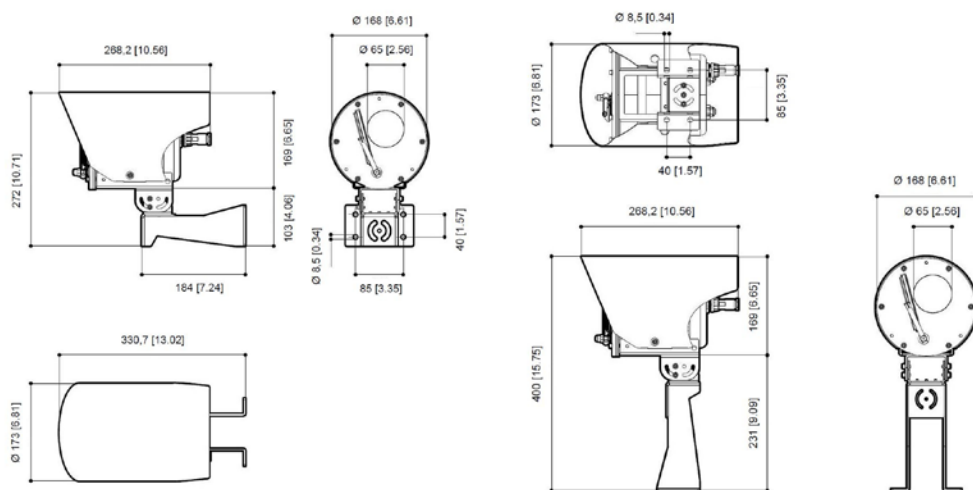

### Mechanische Daten

Ausführung	Fester Blickwinkel
Schutzart (IP)	IP66, 67, 68, 69
Gehäusematerial	Edelstahl 1.4404
Oberflächenbehandlung	elektropliert
Kabellänge	0 m
Integrierter Wischer	Nein
Packgewicht	6,2 kg
Packmaße	360 x 350 x 230 mm
Gewicht	4 kg
Gewicht	8,82 lb

### Maßzeichnung (alle Maße in mm [Zoll]) – Änderungen vorbehalten

Änderungen der technischen Daten, Maße, Gewichte, Konstruktionen und der Liefermöglichkeiten bleiben vorbehalten. Die Abbildungen sind unverbindlich.