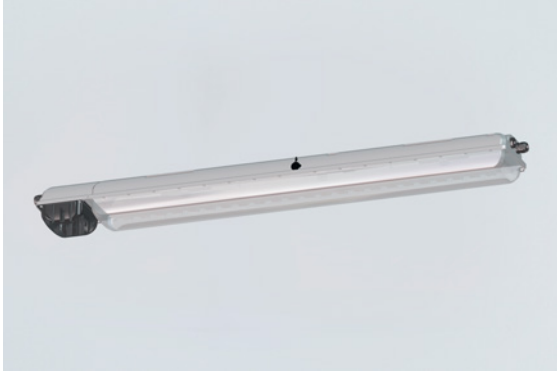

## Sicherheitsleuchte mit LED GRP

#### Allgemein:

Produkt-Typ: 6409/4148-5203-162-1110-11-840011

Betriebsdauer: 3h Notlicht Betrieb

Notlicht-Lichtleistung: 20 % - 3,0 h

Farbwiedergabe: ≥ 80

**Mechanische Daten:**

Gehäusematerial: Polyesterharz, glasfaserverstärkt

Gehäuse Farbe: lichtgrau (RAL 7035)

Diffusor: mit Diffusor