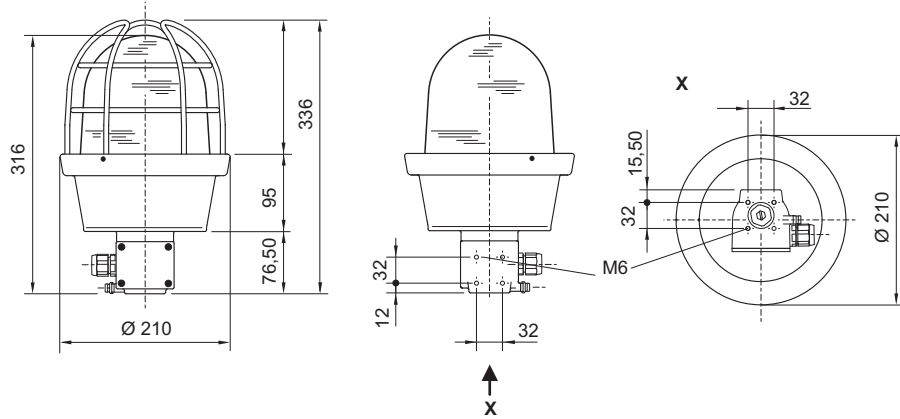

Signalleuchte - LED

Reihe 6162

Maßzeichnungen (alle Maße in mm) - Änderungen vorbehalten

04282E00

Signalleuchte Reihe 6162

Montagezubehör