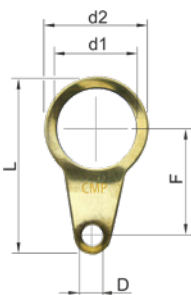

WebCode EARTHA

Tableau de sélection				
Description de produit		Bagues de mise à la terre		
Longueur	Épaisseur	N° d'art.	Poids	
-	-	254812	10 g	
-	-	254814	25 g	
-	-	254816	45 g	
-	-	254815	35 g	
-	-	254817	55 g	
-	-	254818	70 g	
-	-	254813	15 g	
Description de produit WebCode		Bagues de mise à la terre EARTHA		
Longueur	Épaisseur	N° d'art.	Poids	
50,4 mm	1,3 mm	254804	8 g	
52,3 mm	1,3 mm	254805	10 g	
59,2 mm	1,5 mm	254806	15 g	
77 mm	1,5 mm	254807	25 g	
88,7 mm	1,5 mm	254808	35 g	
111,2 mm	1,5 mm	254809	45 g	
128,7 mm	1,5 mm	254810	55 g	
141,5 mm	1,5 mm	254811	70 g	

Plan d'encombrement (toutes les dimensions sont en mm [pouces]) – sous réserve de modifications

L = Longueur d2 = Diamètre extérieur
 d1 = Filetage (extérieur) D = Diamètre intérieur
 F = Longueur nominale