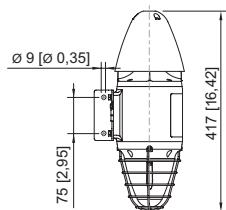

Appareils de signalisation

Dispositif de combiné sonore et lumineux Sirène/feu à éclats xénon

Avec enveloppe antidéflagrante

YL60/21-D05000-AW0002-ST0000-0000 N° d'art. 284510

Plan d'encombrement (toutes les dimensions sont en mm [pouces]) – sous réserve de modifications

Accessoires

Presse-étoupe en métal

		N° d'art.
	Presse-étoupe Ex d et Ex e à masse de scellement pour tous types de câbles armés (SWA, tresse, feuillard) (laiton nickelé) Type 20PX2K, M20 x 1,5	109428
	Presse-étoupes Ex d et Ex e avec système d'étanchéité RapidEx pour tous types de câbles armés et câbles avec armure par tresse métallique (laiton nickelé) Type 20PX2K-REX, M20 x 1,5	246649
	Presse-étoupe Ex d et Ex e à masse de scellement pour tous types de câbles non armés et câbles avec armure par tresse métallique (laiton nickelé) Type 20PXSS2K, M20 x 1,5	109441
	Presse-étoupes Ex d et Ex e avec système d'étanchéité RapidEx pour tous types de câbles armés et câbles avec armure par tresse métallique (laiton nickelé) Type 20PXSS2K-REX, M20 x 1,5	246605
	Presse-étoupe Ex d et Ex e pour tous types de câbles armés (SWA, tresse, feuillard) (laiton nickelé) avec un joint coulissant compensateur spécial (CDS) Type 20T3CDS, M20 x 1,5	246561

Presse-étoupes

		N° d'art.
	Adaptateur Ex e pour ATEX - 20 °C ... +50/60 °C	264252

Accessoires de montage

		N° d'art.
	Étrier en L, acier inoxydable (disponible pour FL60, YL60, YA60)	210794
	Étrier en L en acier inoxydable, version longue	247371

Pièces de rechange

Kit de montage, circuit imprimé de rechange

N° d'art.