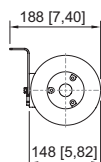

Plan d'encombrement (toutes les dimensions sont en mm [pouces]) – sous réserve de modifications