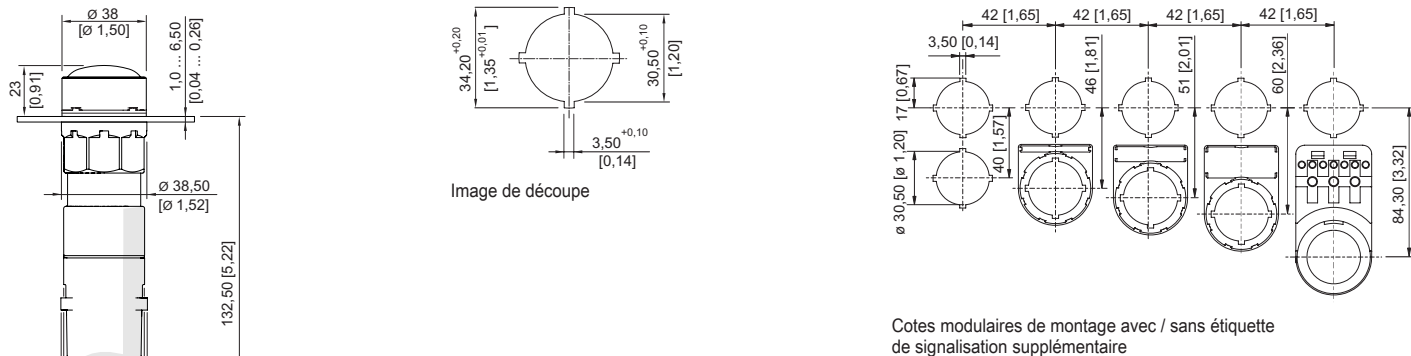

Version	avec chambre de connexion
Degré de protection (IP) (CEI 60529)	face arrière IP65, face avant IP66
Matériau du boîtier	Polyamide
Sans silicone	Oui
Longueur de câble	15 m
Longueur de câble en pouce	590,55 in
Section de raccordement	0,75 mm ²
Type de câble de raccordement	H05VV-F2X0,75 GY
Unité d'emballage	1
Poids	625 g
Poids	1,378 lb

Montage / Installation

Couple de serrage	1,2 Nm
Couple de serrage en lbf in	10,62 lbf in
Raccordement	Connexion enfichable, câble de raccordement

Composants

Introduction 1	1 x 8161/7-M16-0902
Entrée 1 type	Presse-étoupe en polyamide, noir
Introduction 1	M16 x 1,5
Introduction 1 plage serrage	2 – 9 mm
Introduction 1 plage de serrage pouces	0.08 – 0.35 in

8013/313-al-15 N° d'art. 269754

Plan d'encaubrement (toutes les dimensions sont en mm [pouces]) – sous réserve de modifications

8013/3.1, 8013/3.3 Voyant lumineux avec chambre de connexion

Pièces de rechange