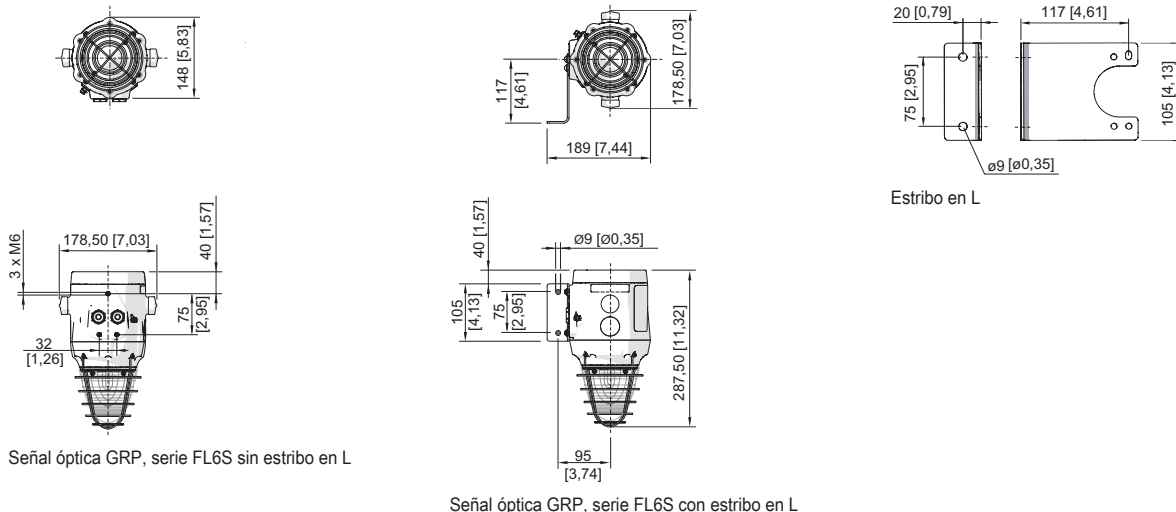

# Equipos de señalización

Equipo de señalización óptica Lámpara de destellos de xenón

Antideflagrante

FL6S/21-D05000-RW0003-ST0000-0000 N° de art. 284521

Esquema de medida (todas las medidas en [pulgadas]) – Se reserva el derecho a modificaciones