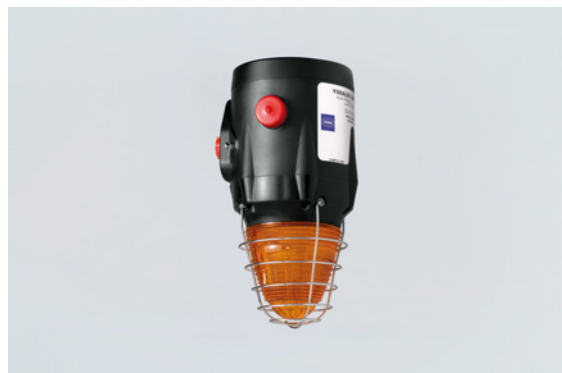

# Equipos de señalización

Equipo de señalización óptica Lámpara de destellos de xenón

Antideflagrante

FL6S/21-D05000-RW0003-ST0000-0000 N° de art. 284521

- Lámpara: baliza luminosa de destellos - XENÓN (5 J)/LED (6,5 W)
- Tipo de protección contra ignición: Ex d
- Grado de protección: IP66/IP67 (IEC 60529/NEMA 4X)
- Envoltente GRP resistente a la corrosión
- Rejilla de protección de acero inoxidable y soporte de fijación incluidos
- 8 colores de lente de Fresnel amplificadores de la luz disponibles
- Puede pedirse una conexión opcional para instalaciones telefónicas/control de la línea

MY R. STAHL FL6SA

La serie de productos FL6S proporciona señales de alarma ópticas para alarmar, advertir o avisar de interrupciones y reactivaciones del dispositivo, así como de cualquier problema relativo a la seguridad que se pueda producir. El dispositivo se caracteriza por su resistencia a la corrosión. Por este motivo, es especialmente apto para su utilización en los entornos más adversos, tanto en tierra firme como en alta mar.