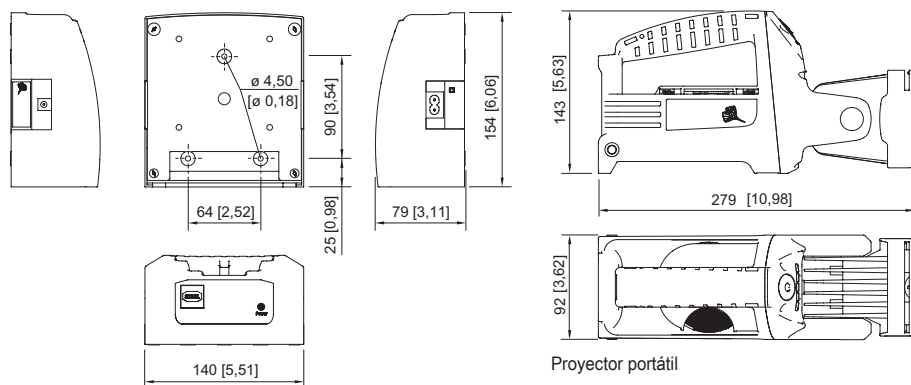

Datos mecánicos

Grado de protección (IP)	IP66
Clase	II (protección aislante)
Material del envoltente	Poliamida, antichoques
Color de la carcasa	negro
Sin silicona	Contiene silicona
Tipo de cable de conexión	Cable de carga 110...240 V CA
Longitud del cable	1,8 m
Anchura	92 mm
Altura	143 mm

Iluminación

Proyector portátil LED Juego completo

L148/1111-111 N° de art. 225779

Datos mecánicos

Longitud	279 mm
Inclinación de la cabeza del reflector	delante: 100°, detrás: 90°
Peso	1.8 kg
Peso	3,97 lb

Componentes

Clavija	Enchufe europeo, de 2 polos
Modelo batería	Batería de plomo y fieltro, sin mantenimiento, 6 V, 4 Ah

Esquema de medida (todas las medidas en [pulgadas]) – Se reserva el derecho a modificaciones