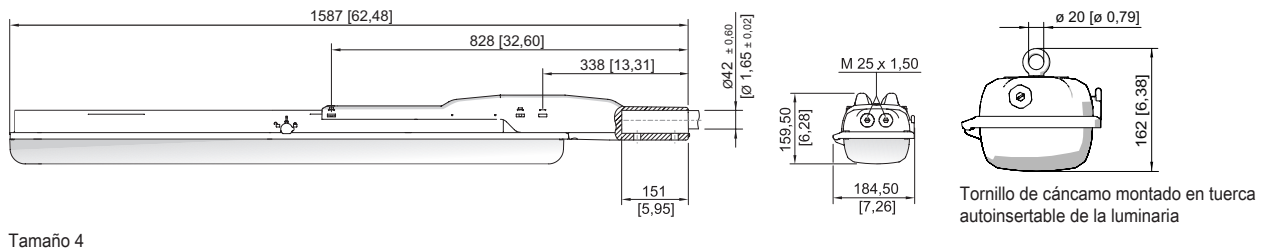

Esquema de medida (todas las medidas en [pulgadas]) – Se reserva el derecho a modificaciones