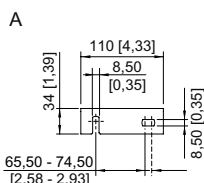

Escuadra de fijación de pared montada en raíl de montaje DIN