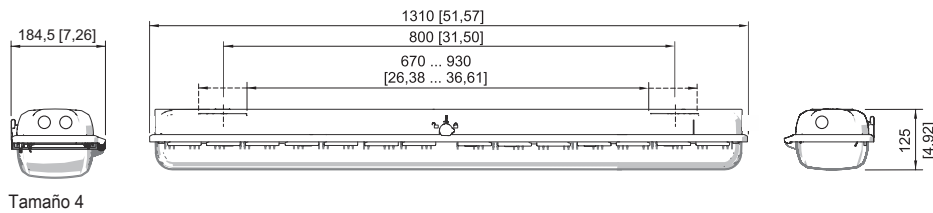

Datos mecánicos

Modelo	Modelo estándar
Cuba de luminaria	transparente
Grad protección IP (IEC 60598)	IP66/IP67
Material del envoltente	Resina de poliéster, reforzado con fibra de vidrio
Color de la carcasa	gris claro (RAL 7035)
Difusor	con difusor
Material de junta	Silicona
Sin silicona	Contiene silicona
Material de cubas	Policarbonato
Regleta de bornes instalada	PE + N + L1 + L2 + L3 + D1+D2
Borne de conexión unifilar máxima	6 mm ²
Borne de conexión de hilo fino máxima	4 mm ²
Tipo de cable de conexión	de hilo fino unifilar
Tamaño	4
Anchura	184 mm
Altura	125 mm
Longitud	1310 mm
Resistencia a los golpes (IEC 62262)	IK10
Peso	6.9 kg
Peso	15,21 lb
Desconexión de la lámpara	No

Curvas de difusión de luz

Esquema de medida (todas las medidas en [pulgadas]) – Se reserva el derecho a modificaciones

Iluminación

Luminaria lineal con LED

GRP

6002/4148-0110-172-2220-22-8500 N° de art. 274963