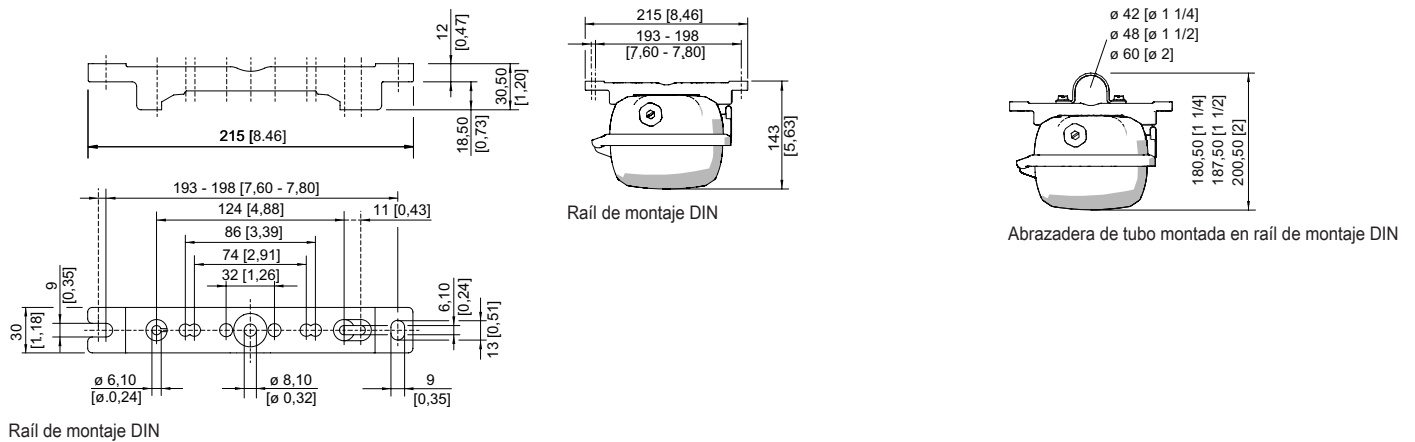

Esquema de medida (todas las medidas en [pulgadas]) – Se reserva el derecho a modificaciones