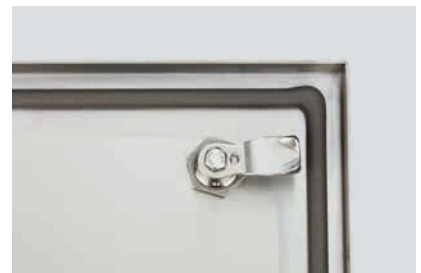

Schraub- oder Scharnierdeckel

Strapazierfähige Silikondichtung

Modularer Innenaufbau (optional aus  
Edelstahl 1.4404)

Halter für Anlagenbezeichnungsschild

Externer PE-Anschluss M8

Von außen montierbare Flanschplatte