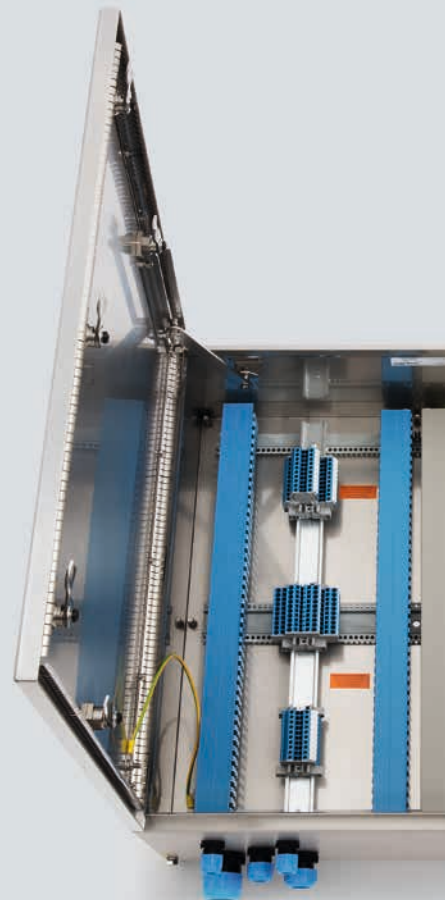

# EIN KLEMMENKASTEN FÜR ALLE BRANCHEN

*ATEX IECEx NEC TR CU cULus PESO*

Der Klemmenkasten Serie 8150 wurde speziell für den Einsatz in industriellen und explosionsgefährdeten Bereichen entwickelt. Erhältlich in Edelstahl 1.4301 oder 1.4404 sowie in den unterschiedlichsten Gehäusegrößen von 116 x 116 x 91 mm bis hin zu 1000 x 800 x 300 mm mit maxima-

lem Einbauplatz. Dabei ermöglicht der modulare Innenaufbau eine erleichterte und effiziente Installation. Für besondere Applikationen können die Gehäuse miteinander kombiniert oder mit einer Gehäusewandstärke von bis zu 3 mm ausgeführt werden. Das umfangreiche Zubehör und die weltweiten

Schraub- oder Scharnierdeckel

Strapazierfähige Silikondichtung

Modularer Innenaufbau (optional aus  
Edelstahl 1.4404)

Halter für Anlagenbezeichnungsschild

Externer PE-Anschluss M8

Von außen montierbare Flanschplatte