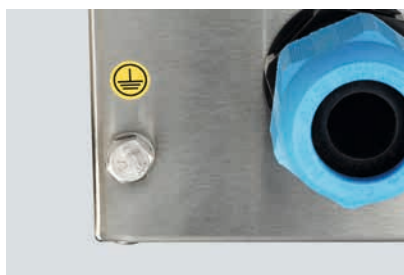

Schraub- oder Scharnierdeckel

Strapazierfähige Silikondichtung

Modularer Innenaufbau (optional aus  
Edelstahl 1.4404)

Halter für Anlagenbezeichnungsschild

Externer PE-Anschluss M8

Von außen montierbare Flanschplatte