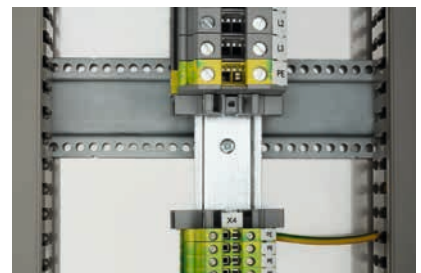

lem Einbauplatz. Dabei ermöglicht der modulare Innenaufbau eine erleichterte und effiziente Installation. Für besondere Applikationen können die Gehäuse miteinander kombiniert oder mit einer Gehäusewandstärke von bis zu 3 mm ausgeführt werden. Das umfangreiche Zubehör und die weltweiten

Zertifikate unterstützen Sie bei der optimalen Lösung. Egal ob als Einzelstück oder für ein großes Projekt: Die Serie 8150 ist perfekt für den Einsatz in allen Industriezweigen. Weltweit.

Unterschiedliche Gehäusevorreiber:  
Doppelbart, Schlitz oder abschließbar

EMV-Kontaktfeder

Rastbarer Türaufsteller

GL/DNV NEPSI ITRI KGS

Zone  
1/21  
2/22

Temperatur  
- 60 °C  
+135 °C

IP66  
IP67\*

IK08  
IK09

\* auf Anfrage

Schraub- oder Scharnierdeckel

Strapazierfähige Silikondichtung

Modularer Innenaufbau (optional aus  
Edelstahl 1.4404)

Halter für Anlagenbezeichnungsschild

Externer PE-Anschluss M8

Von außen montierbare Flanschplatte