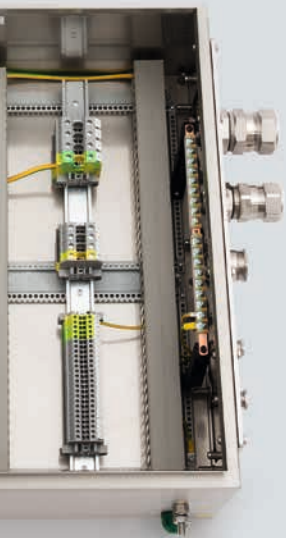

# EIN KLEMMENKASTEN FÜR ALLE BRANCHEN

*ATEX IECEx NEC TR CU cULus PESO*

Der Klemmenkasten Serie 8150 wurde speziell für den Einsatz in industriellen und explosionsgefährdeten Bereichen entwickelt. Erhältlich in Edelstahl 1.4301 oder 1.4404 sowie in den unterschiedlichsten Gehäusegrößen von 116 x 116 x 91 mm bis hin zu 1000 x 800 x 300 mm mit maxima-

EMV-Kontaktfeder

Rastbarer Türaufsteller

GL/DNV NEPSI ITRI KGS

Zone  
1/21  
2/22

Temperatur  
- 60 °C  
+135 °C

IP66  
IP67\*

IK08  
IK09

\* auf Anfrage

Schraub- oder Scharnierdeckel

Strapazierfähige Silikondichtung

Modularer Innenaufbau (optional aus  
Edelstahl 1.4404)

Halter für Anlagenbezeichnungsschild

Externer PE-Anschluss M8

Von außen montierbare Flanschplatte